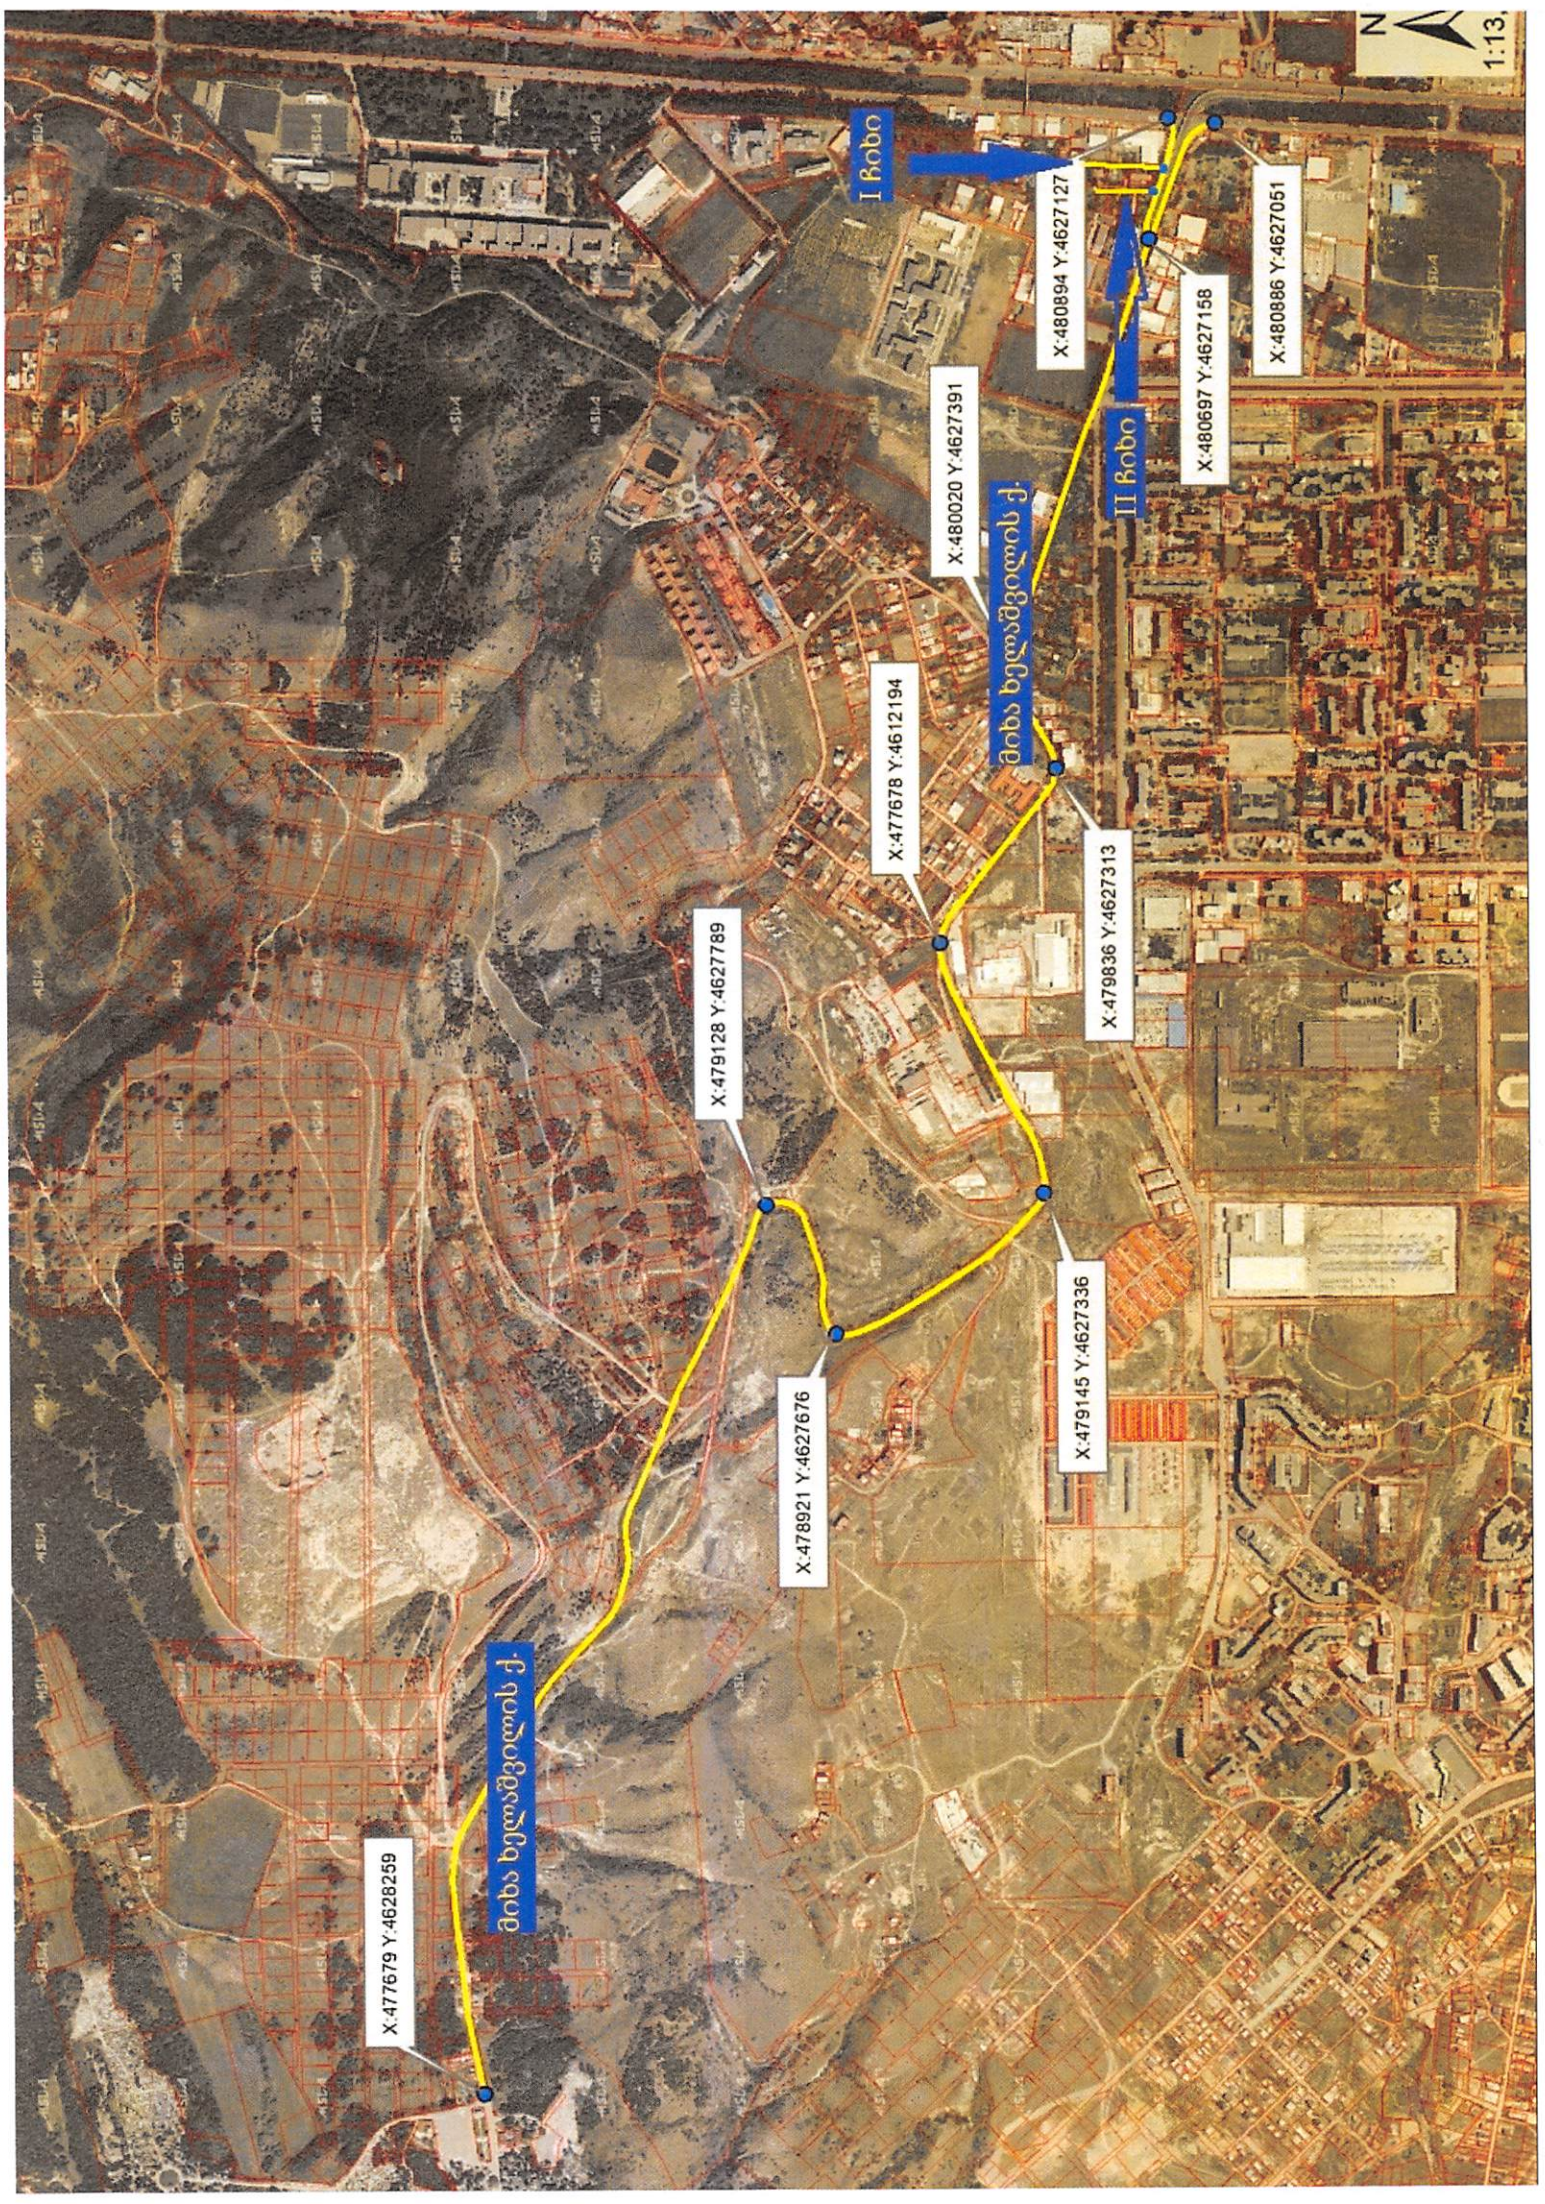

გიორგი ტყემალაძე

X:477679 Y:4628259

მის ხელშევილის ქ.

X:478921 Y:4627676

X:479128 Y:4627789

X:477678 Y:4612194

X:480020 Y:4627391

მის ხელშევილის ქ.

X:479145 Y:4627336

X:479836 Y:4627313

X:480697 Y:4627158

II Bobo

X:480894 Y:4627127

I Bobo

X:480886 Y:4627051