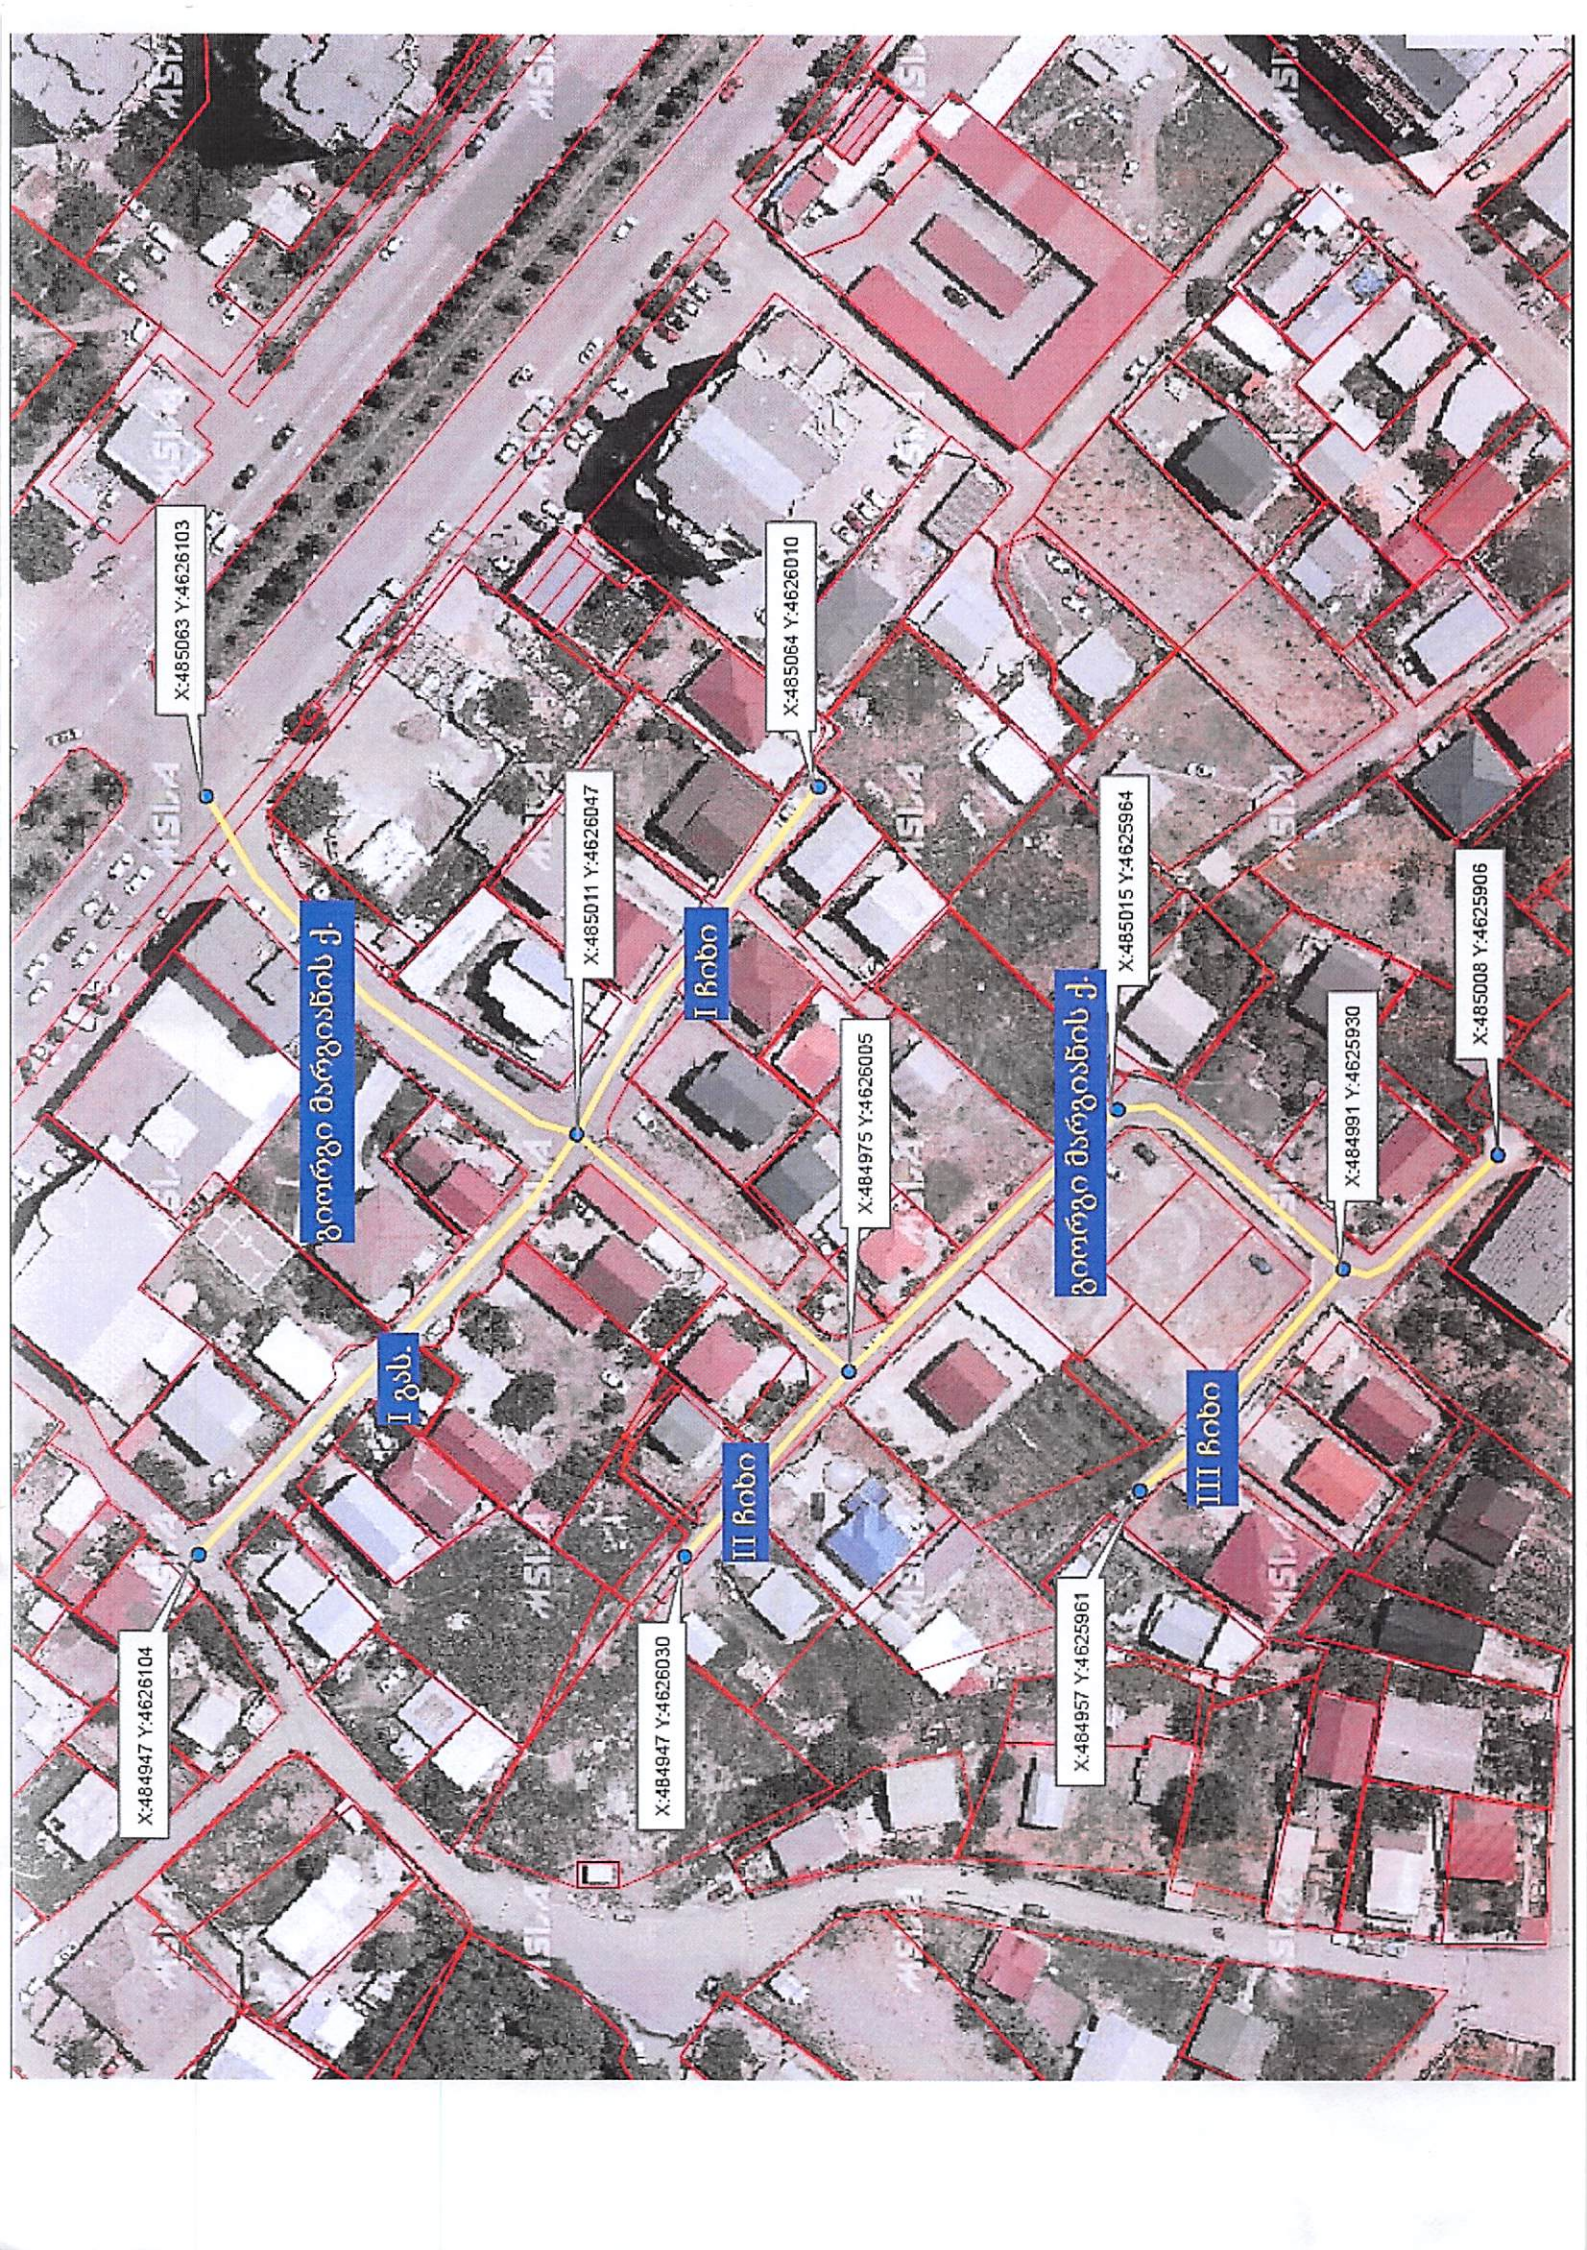

ვიორგი მარჯვის ქ.

I ნობო

ვიორგი მარჯვის ქ.

I გზ.

III ნობო

III ნობო

X:485063 Y:4626103

X:485064 Y:4626010

X:485011 Y:4626047

X:484975 Y:4626005

X:485015 Y:4625964

X:485008 Y:4625906

X:484991 Y:4625930

X:484947 Y:4626104

X:484947 Y:4626030

X:484957 Y:4625961