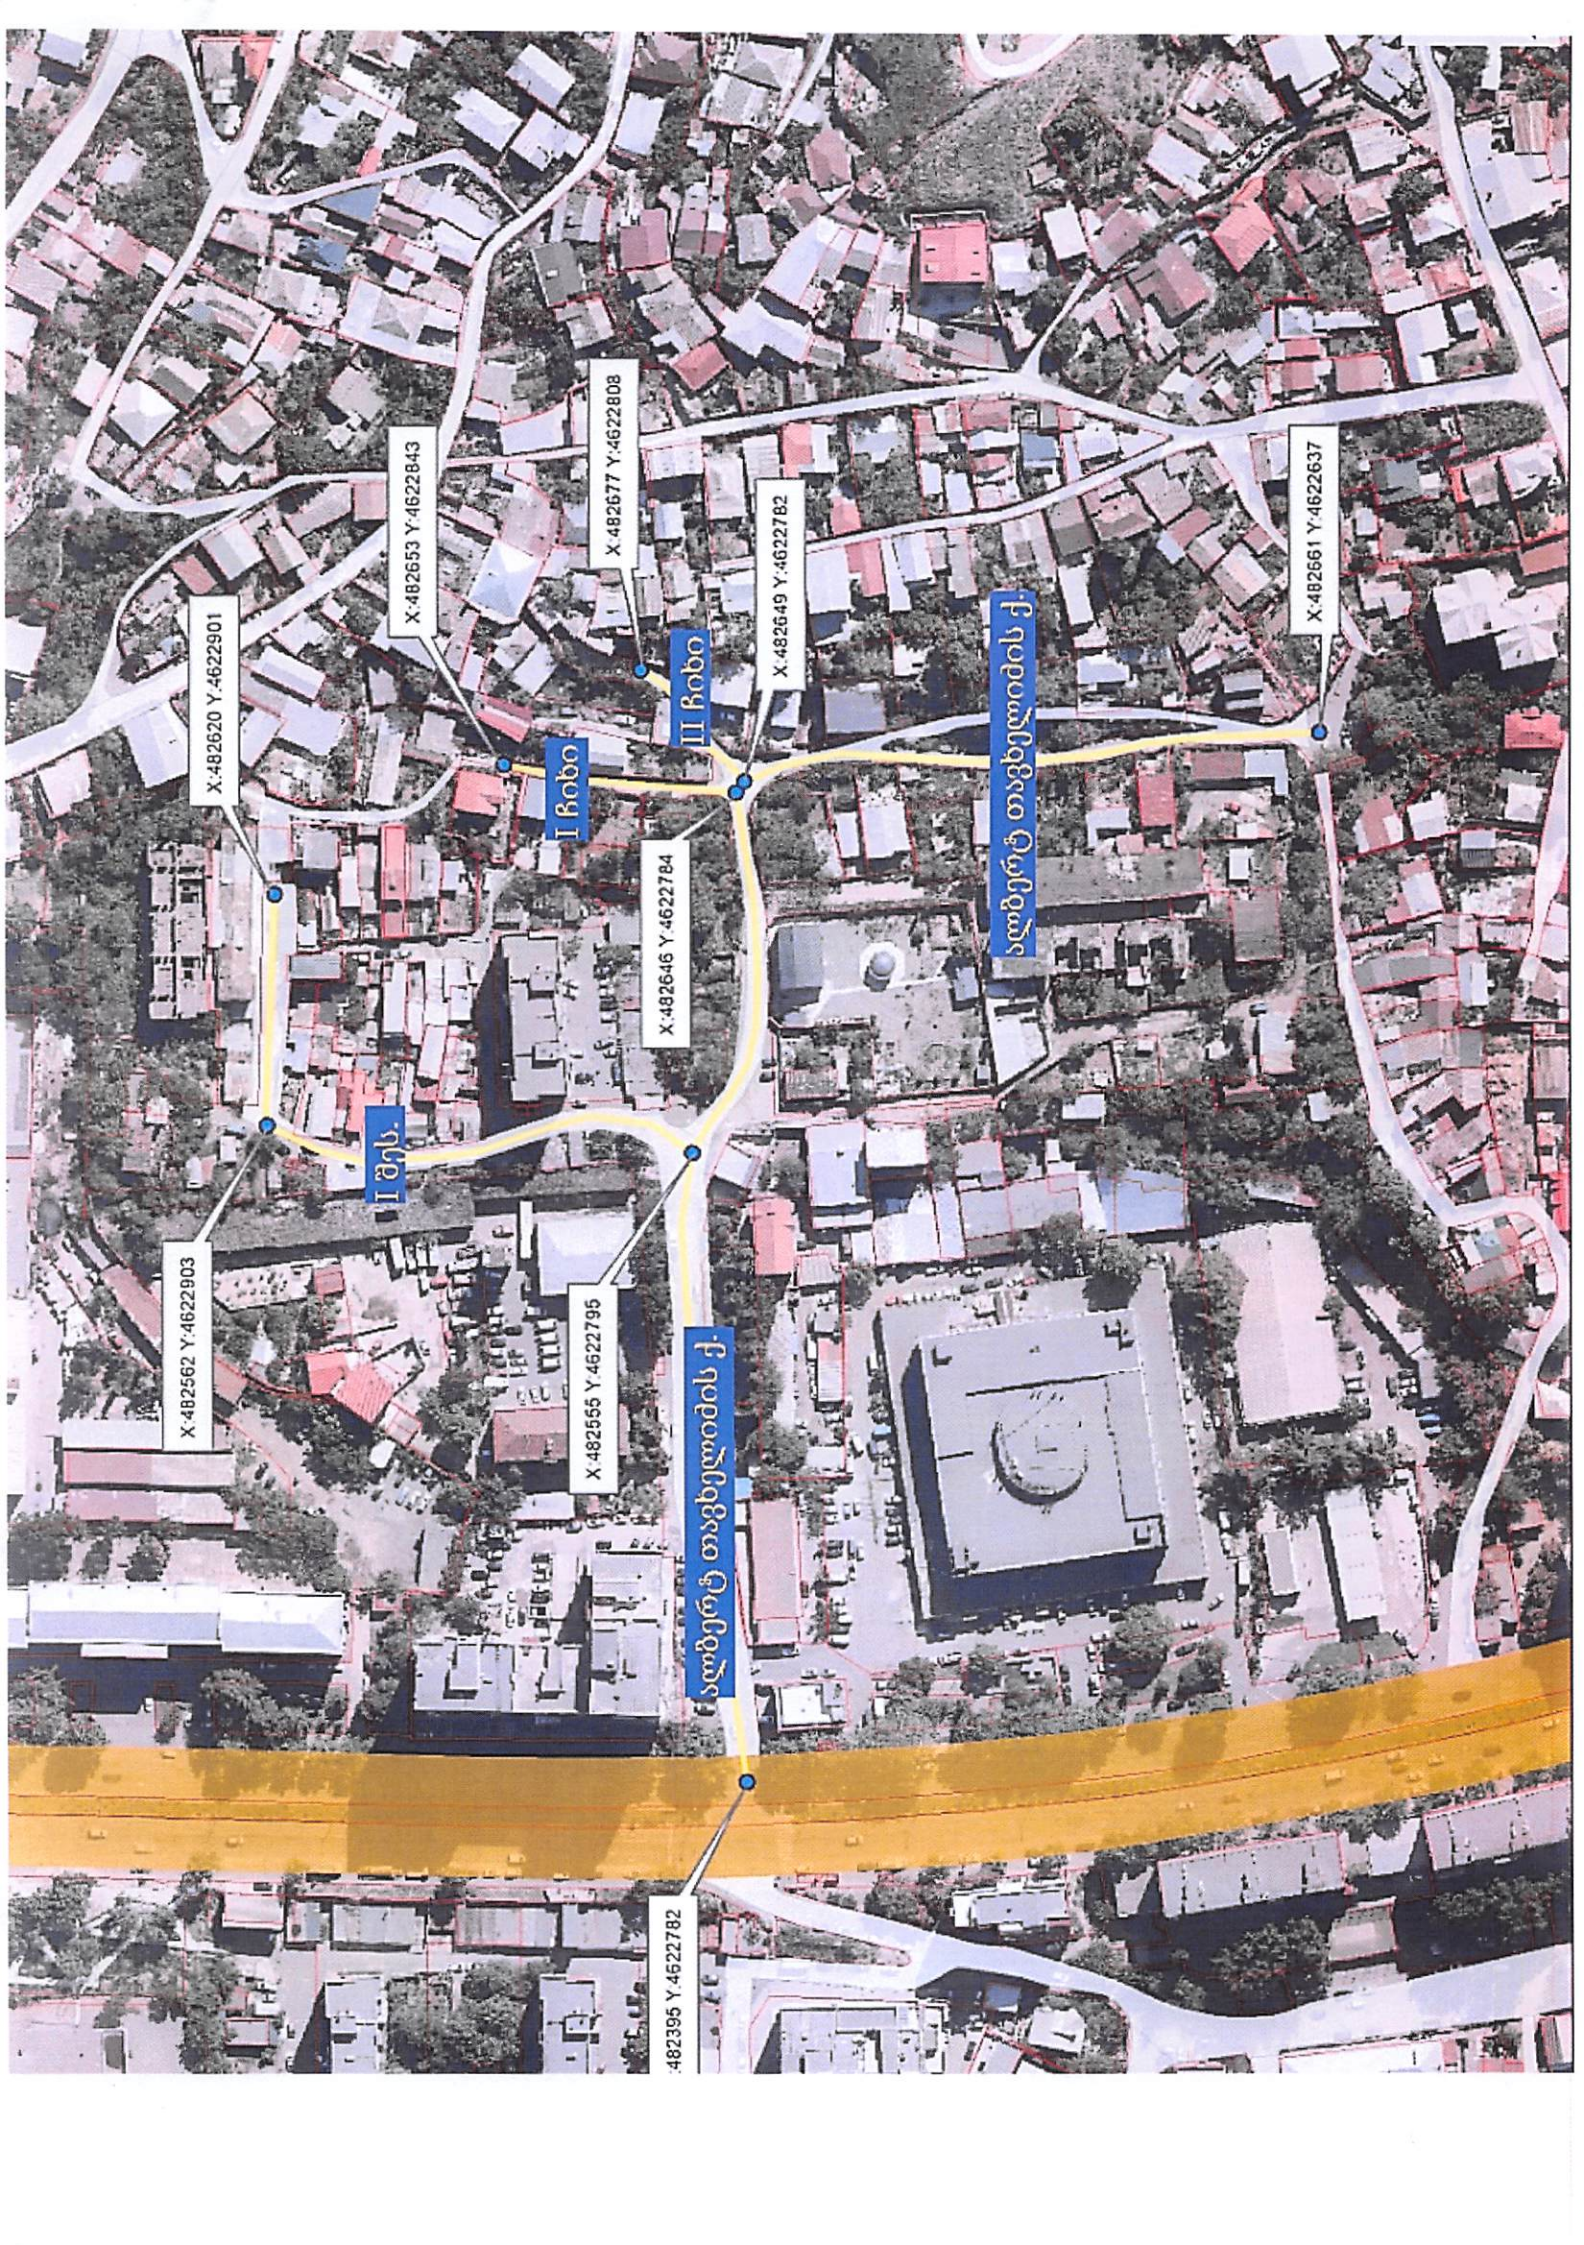

X:482620 Y:4622901

X:482653 Y:4622843

X:482677 Y:4622808

X:482649 Y:4622782

X:482661 Y:4622637

X:482562 Y:4622903

X:482555 Y:4622795

X:482646 Y:4622784

482395 Y:4622782

I შუბ

I ჩიბი

III ჩიბი

აღბერტ თავგელის ქ.

აღბერტ თავგელის ქ.